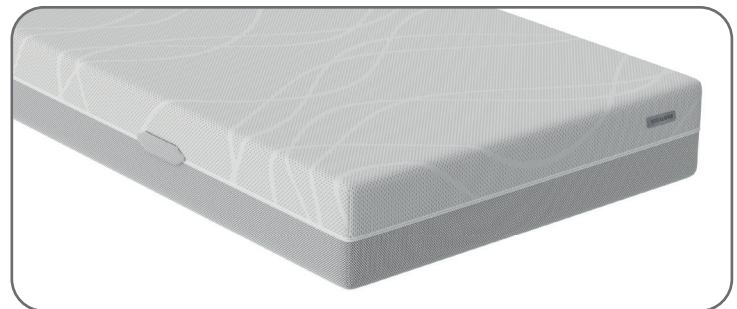

Bezug:

- ➔ atmungsaktiver Oberstoff für bessere Luftzirkulation und angenehmes Schlafklima
- ➔ abnehmbar durch umlaufenden Reißverschluss
- ➔ Oberseite des Bezuges waschbar bei 40°C
- ➔ Unterstoff mit Anti-Rutsch-Beschichtung, um ein Verrutschen der Matratze zu verhindern und für einen guten Halt auf jeder Auflage zu sorgen

Gesamtmatratzenhöhe: ca. 18,5cm (nach EN1334)

Gesamtgewicht der Matratze: ca. 11,6kg (bei 90x200cm)

Drell-Dessin:
Oberseite: J505
Unterseite: J506

Textilkennzeichnung:
Oberseite: 100% Polyester
Unterseite: 96% Polyester, 4% Polypropylen

Körpergewichtsempfehlung: über 100 kg
Erhältlich in der Härtestufe „**hart**“ und folgenden Maßen:

Größen (B x L)
80/90/100/120/140 x 190/200cm

Matratze ist gerollt und in einem Karton verpackt.
Kartongrößen (L x B x H):
37,5 x 37,5 x 110 cm / 37,5 x 37,5 x 150 cm