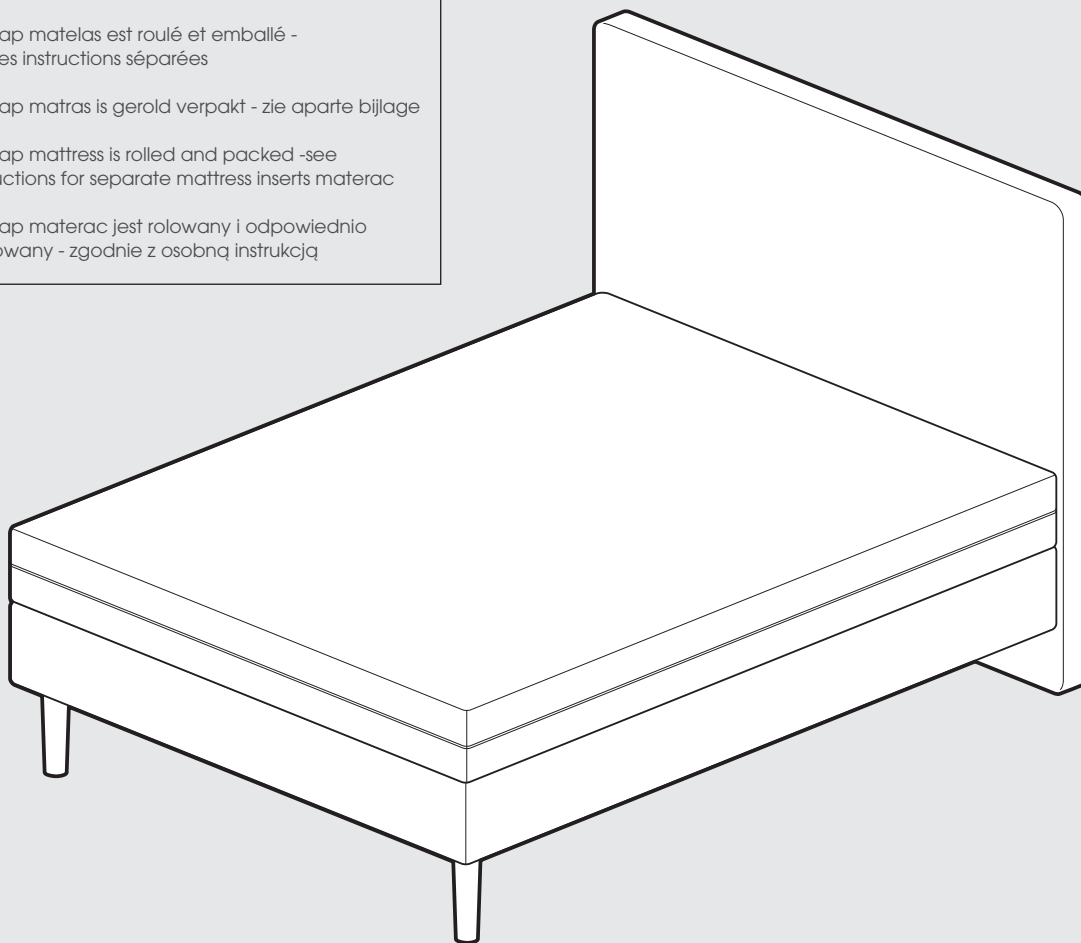

MONTAGEANLEITUNG EINZELBETT
INSTRUCTION DE MONTAGE LIT SIMPLE
MONTAGEHANDLEIDING EENPERSOONSBED
MOUNTING INSTRUCTION SINGLE BED
INSTRUKCJA MONTAŻU ŁÓŻKA POJEDYNCZEGO

*myNap Matratze ist gerollt verpackt -
siehe separater Beileger Matratze

*myNap matelas est roulé et emballé -
voir les instructions séparées

*myNap matras is gerold verpakt - zie aparte bijlage

*myNap mattress is rolled and packed -see
instructions for separate mattress inserts materac

*myNap materac jest rolowany i odpowiednio
pakowany - zgodnie z osobną instrukcją