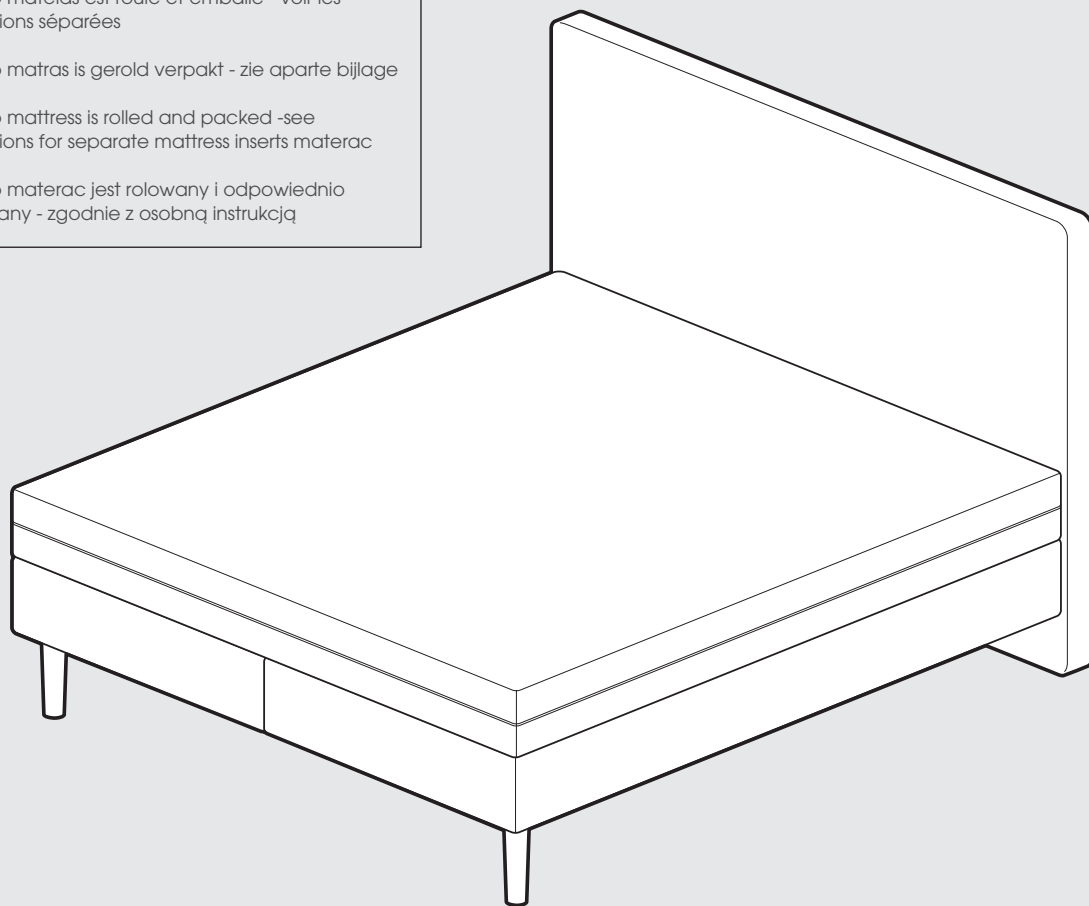

MONTAGEANLEITUNG DOPPELBETT
INSTRUCTION DE MONTAGE LIT DOUBLE
MONTAGEHANDLEIDING TWEEPERSOONSBED
MOUNTING INSTRUCTION DOUBLE BED
INSTRUKCJA MONTAŻU ŁÓŻKA PODWÓJNEGO

*myNap Matratze ist gerollt verpackt -
siehe separater Beileger Matratze

*myNap matelas est roulé et emballé - voir les
instructions séparées

*myNap matras is gerold verpakt - zie aparte bijlage

*myNap mattress is rolled and packed -see
instructions for separate mattress inserts materac

*myNap materac jest rolowany i odpowiednio
pakowany - zgodnie z osobną instrukcją