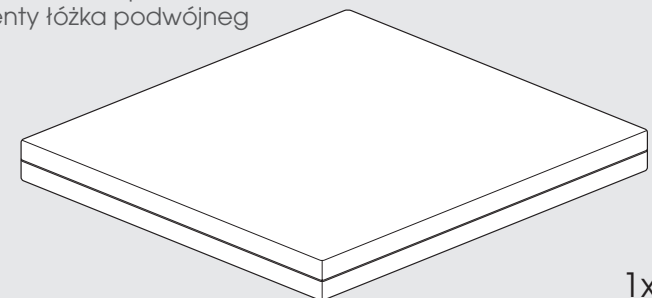

MONTAGEANLEITUNG DOPPELBETT
 INSTRUCTION DE MONTAGE LIT DOUBLE
 MONTAGEHANDLEIDING TWEEPERSOONSBED
 MOUNTING INSTRUCTION DOUBLE BED
 INSTRUKCJA MONTAŻU ŁÓŻKA PODWÓJNEGO

*myNap Matratze ist gerollt verpackt -
 siehe separater Beileger Matratze

*myNap matelas est roulé et emballé - voir les
 instructions séparées

*myNap matras is gerold verpakt - zie aparte bijlage

*myNap mattress is rolled and packed -see
 instructions for separate mattress inserts materac

*myNap materac jest rolowany i odpowiednio
 pakowany - zgodnie z osobną instrukcją

Doppelbett // lit double
 tweepersoonsbed // double bed // łóżko podwójne

- Doppelbett Komponenten
- composants de lit double
- tweepersoonsbed componenten
- double bed components
- elementy łóżka podwójnego