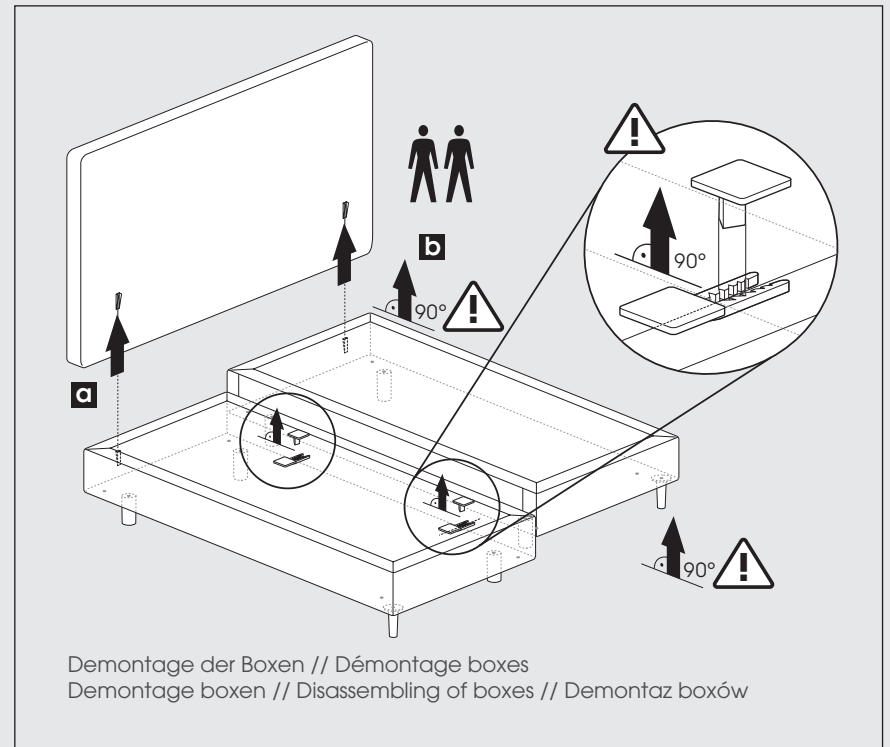

1x

myNap Matratze 140cm/180cm // myNap matelas 140cm//180cm
 myNap matras 140cm//180cm // myNap mattress 140cm//180cm //
 myNap materac 140cm//180cm

myNap Box 2x 70cm//2x 90cm
 myNap box 2x 70cm//2x 90cm
 myNap box 2x 70cm//2x 90cm
 myNap box 2x 70cm//2x 90cm
 myNap box 2x 70cm//2x 90cm

Platzierung des Bettes an der Wand
Placement du lit au mur
Het bed tegen de muur plaatsen
Placement of the bed on the wall
Pozycjonowanie na ścianie

EINZELBETT//LIT 1 PERSONNE//EENPERSOONSBED
SINGLE BED//ŁÓŻKO POJEDYNCZE