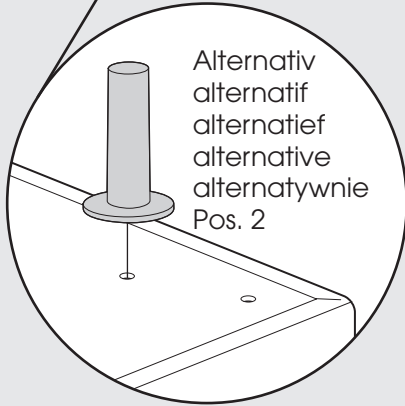

Alternative Positionierung FüÙe (leicht nach hinten versetzt)
positions alternatives des pieds (en léger recul)
alternatieve posities van de poten (licht naar achter geplaatst)
alternative positioning of legs (slightly shifted backwards)
alternatywna pozycja dla nóg (bardziej w głąbi -
opcja mniej widoczna)