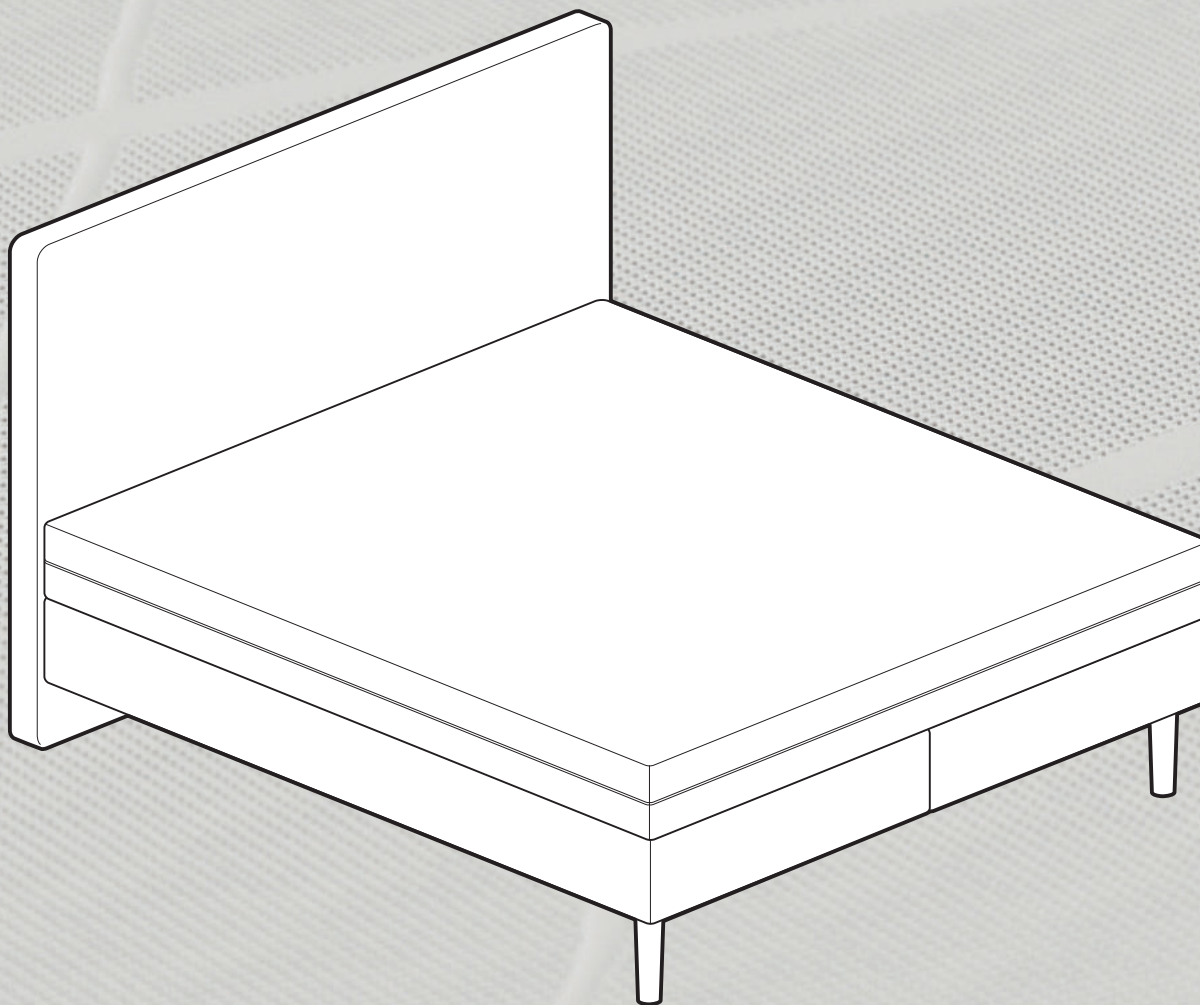

DOPPELBETT//LIT DOUBLE//TWEEPERSOONSBED
DOUBLE BED//ŁÓŻKO PODWÓJNE

MYNAP BOXSPRING
140 CM / 180 CM

Beispielhafte Darstellung eines Doppelbettes // Exemple d'un lit 2 personnes
Voorbeeld van een tweepersonsbed // Example of a double bed // Przykład łóżka podwójnego

MONTAGEANLEITUNG DOPPELBETT
 INSTRUCTION DE MONTAGE LIT DOUBLE
 MONTAGEHANDLEIDING TWEEPERSOONSBED
 MOUNTING INSTRUCTION DOUBLE BED
 INSTRUKCJA MONTAŻU ŁÓŻKA PODWÓJNEGO

*myNap Matratze ist gerollt verpackt -
 siehe separater Beileger Matratze